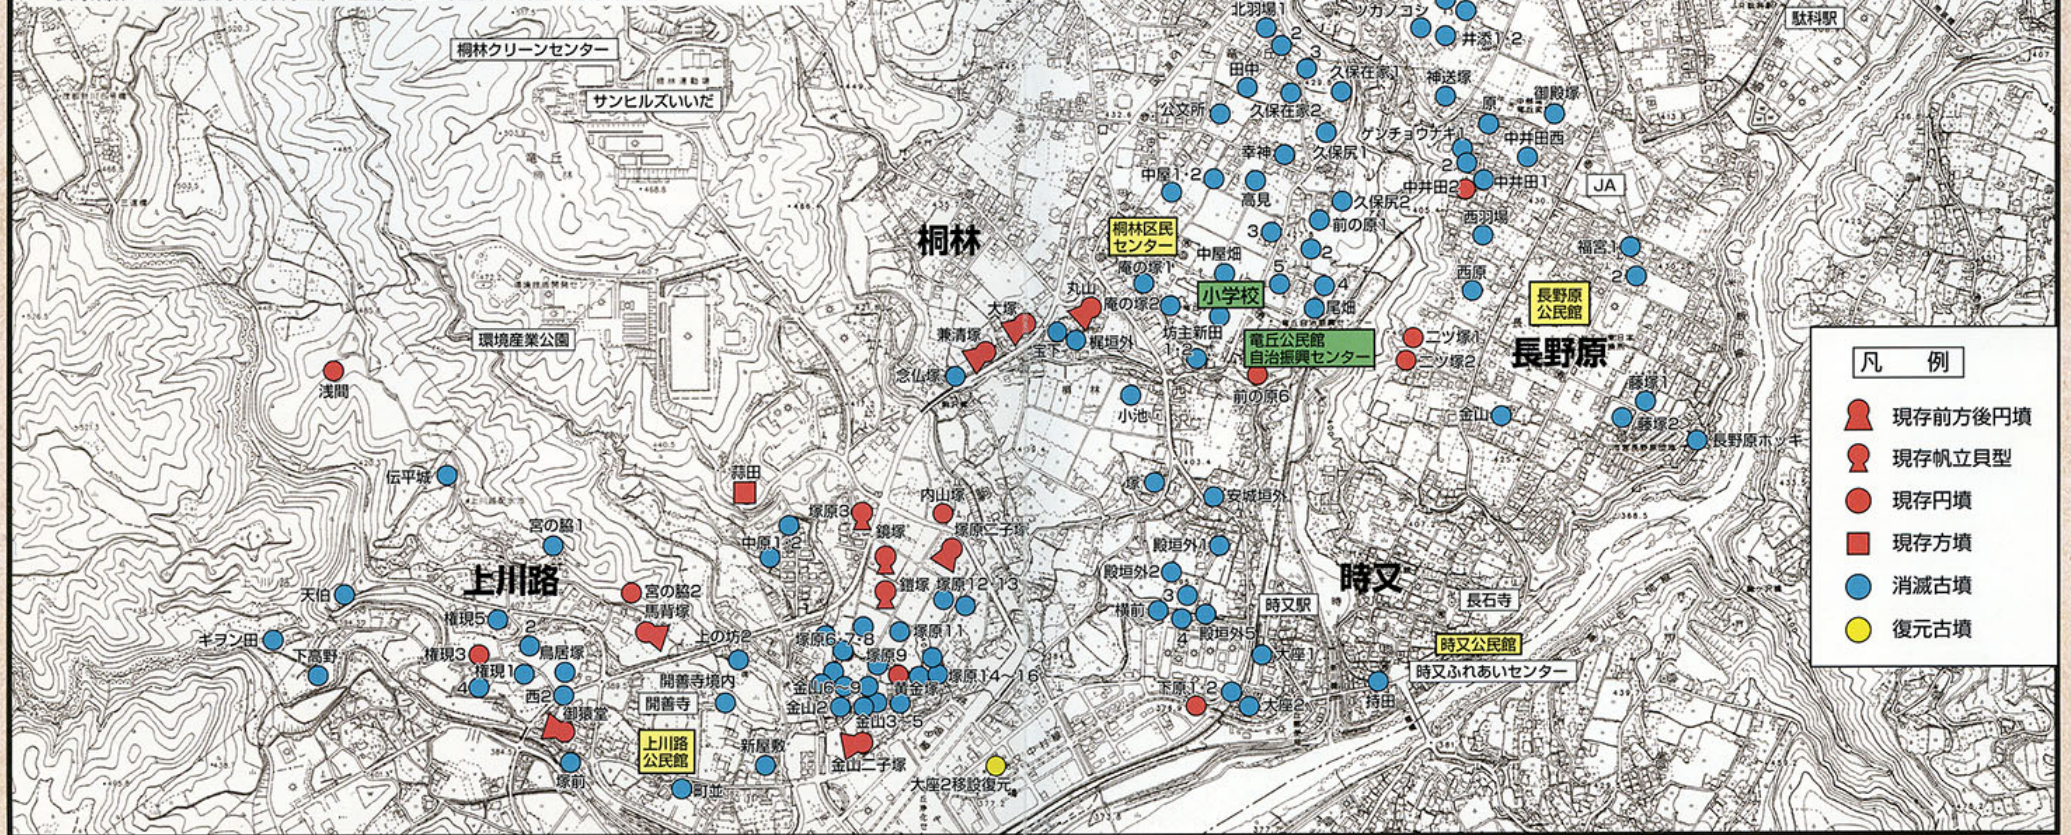

竜丘地区の古墳分布図

<竜丘地区にはこんなに沢山の古墳があった>

飯田の地区別古墳数と鏡の出土数

地区	古墳数	出土数
竜丘	142(9)	22
座光寺	76(2)	15
上郷	35(3)	4
旧飯田	6	1
鼎	13	
松尾	71(7)	3
川路	46(1)	4
三穂	41	4
伊賀良	48	1
山本	11	1
下久堅	12	
上久堅	4	
龍江	10	3
千代	1	
合計	516(22)	58

天文帯四仏四獣鏡
【国指定重要文化財】

御猿堂古墳出土

注: ()は前方後円墳数 再掲

2016年3月現在

長野県数3531基(長野県考古学会) 全国数約25万基(大塚初重 吉村武彦氏)

凡例

- 現存前方後円墳
- 現存帆立貝型
- 現存円墳
- 現存方墳
- 消滅古墳
- 復元古墳